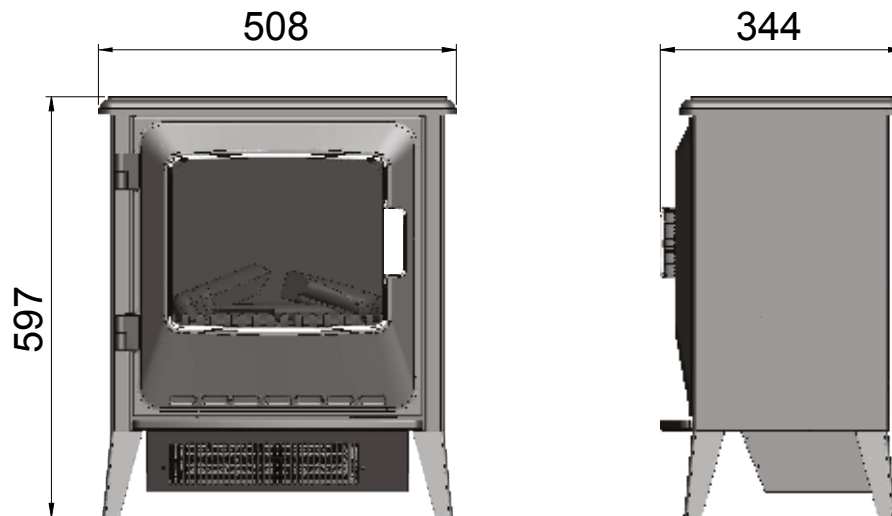

Lucia

Optiflame® | 230V/50Hz | 1800 Watt

Een heerlijk compacte kachel die je een echt vuurgevoel geeft, maar dan met het gemak van elektrisch vuur. Een geweldige manier om zelf de kleinste woonruimte iets extra's te geven. De look van een klassieke gietijzeren kachel met een eigentijdse stijl en een heleboel functies. De glazen opengaande deur draagt bij aan dat authentieke gevoel terwijl je in de warme rode vlammen en houtblokken van het Optiflame® vuur zit te staren. De vlam en de warmte-instelling stel je af via de verborgen bedieningselementen of met de afstandsbediening.

- Vrijstaande klassieke kachel met de uitstraling van gietijzer en met een moderne touch met een matzwarte afwerking
- Opengaande deur met glas en zilveren handvat
- Draaithermostaat voor temperatuurregeling

Lucia

Afmetingen

Alle afmetingen zijn in mm

Lucia		
Algemene specificaties	Vuursysteem	Optiflame®
	Artikelnummer	211255
	EAN-code	5011139211255
	Model	Vrijstaande haard
	Zicht op het vuur	1-zijdig
	Kleur	Zwart
	Decoratie / vuurbed	Houtset
Productafmeting	Vuurbeeld (BxH)	38 x 25 cm
	Buitenmaten BxHxD	50,8 x 59,7 x 34,4 cm
Functies	Warmteafgifte	Ja
	Thermostaat	Ja
	Afstandsbediening	Ja
	Handmatige bediening direct bij de haard mogelijk ja / nee	Ja
	Lampmodule	LED
	Geluidsmodule	Nee
	Instellingen kleureffecten	Nee
Verbruik	Warmte-instelling 1 in W	900W
	Warmte-instelling 2 in W	1800W
	Alleen vlamwerking	10W
	Max. verbruik	1800W
Voltage	Spanning/elektrische frequentie	230V/50Hz
Specificaties	Productgewicht in kg	16
	Kabellengte	1,5 m
	Garantie	2 jaar